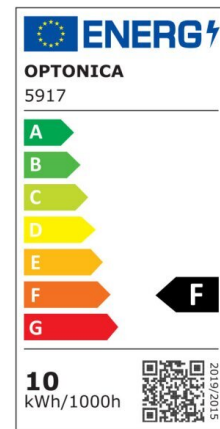

LED SMD Floodlight Black City Line

Potenza

50W

Colore della luce

Neutral White (NW)

CE

RoHS

Specifiche tecniche

Numero di catalogo	5925
Angolo del fascio luminoso	120°
Marchio	Optonica
Codice Prodotto	FL50-B1
Codice Colore	845
Designazione del colore	Neutral White (NW)
Temperatura colore correlata	4500K
EAN Codice	3800156659254
Consumo energetico	50 kWh/1000h
Etichetta di efficienza energetica	F
Flux	4000 Lm
flusso per watt	80 lm/W

Input voltage	AC220-265V
Instant On	0.1 s
IP	65
Articoli per scatola	20
Articoli per confezione	1
Durata	25000h
Flusso luminoso residuo al termine del periodo di funzionamento	70%
Materiale	Aluminium
Cicli di accensione / spegnimento	100 000x
Frequenza operativa	50-60Hz
Potenza	50W
Ra \geq	80
Dimensioni della confezione	222X31X188 mm
Dimensioni del prodotto	217x185x26 mm
Temperatura	-20°C/ +50°C
Garanzia	2 Years
potenza equivalente	267W
Weight of Product	640 gr.