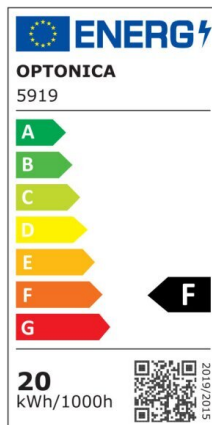

LED SMD Floodlight Black City Line

Potenza

50W

Colore della luce

Neutral White (NW)

CE

RoHS

Specifiche tecniche

Numero di catalogo	5925
Angolo del fascio luminoso	120°
Marchio	Optonica
Codice Prodotto	FL50-B1
Codice Colore	845
Designazione del colore	Neutral White (NW)
Temperatura colore correlata	4500K
EAN Codice	3800156659254
Consumo energetico	50 kWh/1000h
Etichetta di efficienza energetica	F
Flux	4000 Lm
flusso per watt	80 lm/W

Input voltage	AC220-265V
Instant On	0.1 s
IP	65
Articoli per scatola	20
Articoli per confezione	1
Durata	25000h
Flusso luminoso residuo al termine del periodo di funzionamento	70%
Materiale	Aluminium
Cicli di accensione / spegnimento	100 000x
Frequenza operativa	50-60Hz
Potenza	50W
Ra \geq	80
Dimensioni della confezione	222X31X188 mm
Dimensioni del prodotto	217x185x26 mm
Temperatura	-20°C/ +50°C
Garanzia	2 Years
potenza equivalente	267W
Weight of Product	640 gr.