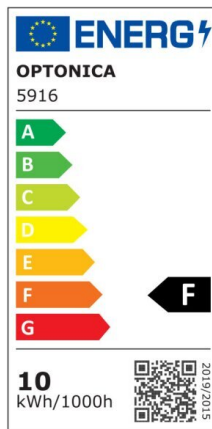

LED SMD Floodlight Black City Line

Potenza

50W

Colore della luce

Neutral White (NW)

CE

RoHS

Specifiche tecniche

Numero di catalogo	5925
Angolo del fascio luminoso	120°
Marchio	Optonica
Codice Prodotto	FL50-B1
Codice Colore	845
Designazione del colore	Neutral White (NW)
Temperatura colore correlata	4500K
EAN Codice	3800156659254
Consumo energetico	50 kWh/1000h
Etichetta di efficienza energetica	F
Flux	4000 Lm
flusso per watt	80 lm/W

Input voltage	AC220-265V
Instant On	0.1 s
IP	65
Articoli per scatola	20
Articoli per confezione	1
Durata	25000h
Flusso luminoso residuo al termine del periodo di funzionamento	70%
Materiale	Aluminium
Cicli di accensione / spegnimento	100 000x
Frequenza operativa	50-60Hz
Potenza	50W
Ra \geq	80
Dimensioni della confezione	222X31X188 mm
Dimensioni del prodotto	217x185x26 mm
Temperatura	-20°C/ +50°C
Garanzia	2 Years
potenza equivalente	267W
Weight of Product	640 gr.