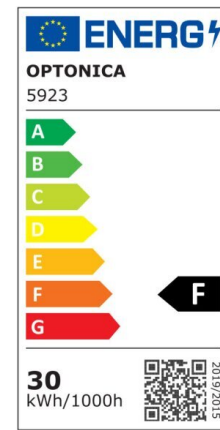

LED SMD Floodlight Black City Line

Potenza

50W

Colore della luce

Neutral White (NW)

CE

RoHS

Specifiche tecniche

Numero di catalogo	5925
Angolo del fascio luminoso	120°
Marchio	Optonica
Codice Prodotto	FL50-B1
Codice Colore	845
Designazione del colore	Neutral White (NW)
Temperatura colore correlata	4500K
EAN Codice	3800156659254
Consumo energetico	50 kWh/1000h
Etichetta di efficienza energetica	F
Flux	4000 Lm
flusso per watt	80 lm/W

Input voltage	AC220-265V
Instant On	0.1 s
IP	65
Articoli per scatola	20
Articoli per confezione	1
Durata	25000h
Flusso luminoso residuo al termine del periodo di funzionamento	70%
Materiale	Aluminium
Cicli di accensione / spegnimento	100 000x
Frequenza operativa	50-60Hz
Potenza	50W
Ra \geq	80
Dimensioni della confezione	222X31X188 mm
Dimensioni del prodotto	217x185x26 mm
Temperatura	-20°C/ +50°C
Garanzia	2 Years
potenza equivalente	267W
Weight of Product	640 gr.