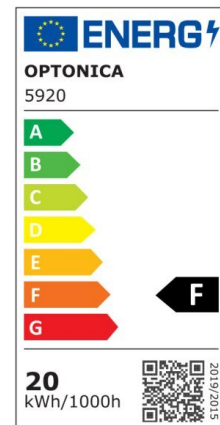

LED SMD Floodlight Black City Line

Potenza

50W

Colore della luce

Neutral White (NW)

CE

RoHS

Specifiche tecniche

Numero di catalogo	5925
Angolo del fascio luminoso	120°
Marchio	Optonica
Codice Prodotto	FL50-B1
Codice Colore	845
Designazione del colore	Neutral White (NW)
Temperatura colore correlata	4500K
EAN Codice	3800156659254
Consumo energetico	50 kWh/1000h
Etichetta di efficienza energetica	F
Flux	4000 Lm
flusso per watt	80 lm/W

Input voltage	AC220-265V
Instant On	0.1 s
IP	65
Articoli per scatola	20
Articoli per confezione	1
Durata	25000h
Flusso luminoso residuo al termine del periodo di funzionamento	70%
Materiale	Aluminium
Cicli di accensione / spegnimento	100 000x
Frequenza operativa	50-60Hz
Potenza	50W
Ra \geq	80
Dimensioni della confezione	222X31X188 mm
Dimensioni del prodotto	217x185x26 mm
Temperatura	-20°C/ +50°C
Garanzia	2 Years
potenza equivalente	267W
Weight of Product	640 gr.