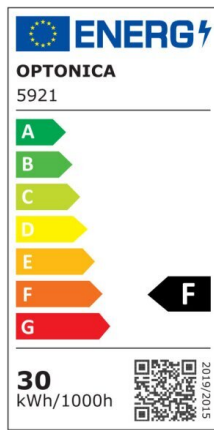

LED SMD Floodlight Black City Line

Potenza

50W

Colore della luce

Neutral White (NW)

CE

RoHS

Specifiche tecniche

Numero di catalogo	5925
Angolo del fascio luminoso	120°
Marchio	Optonica
Codice Prodotto	FL50-B1
Codice Colore	845
Designazione del colore	Neutral White (NW)
Temperatura colore correlata	4500K
EAN Codice	3800156659254
Consumo energetico	50 kWh/1000h
Etichetta di efficienza energetica	F
Flux	4000 Lm
flusso per watt	80 lm/W

Input voltage	AC220-265V
Instant On	0.1 s
IP	65
Articoli per scatola	20
Articoli per confezione	1
Durata	25000h
Flusso luminoso residuo al termine del periodo di funzionamento	70%
Materiale	Aluminium
Cicli di accensione / spegnimento	100 000x
Frequenza operativa	50-60Hz
Potenza	50W
Ra \geq	80
Dimensioni della confezione	222X31X188 mm
Dimensioni del prodotto	217x185x26 mm
Temperatura	-20°C/ +50°C
Garanzia	2 Years
potenza equivalente	267W
Weight of Product	640 gr.