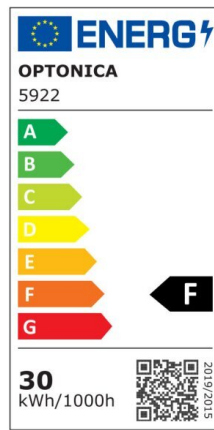

LED SMD Floodlight Black City Line

Potenza

50W

Colore della luce

Neutral White (NW)

CE

RoHS

Specifiche tecniche

Numero di catalogo	5925
Angolo del fascio luminoso	120°
Marchio	Optonica
Codice Prodotto	FL50-B1
Codice Colore	845
Designazione del colore	Neutral White (NW)
Temperatura colore correlata	4500K
EAN Codice	3800156659254
Consumo energetico	50 kWh/1000h
Etichetta di efficienza energetica	F
Flux	4000 Lm
flusso per watt	80 lm/W

Input voltage	AC220-265V
Instant On	0.1 s
IP	65
Articoli per scatola	20
Articoli per confezione	1
Durata	25000h
Flusso luminoso residuo al termine del periodo di funzionamento	70%
Materiale	Aluminium
Cicli di accensione / spegnimento	100 000x
Frequenza operativa	50-60Hz
Potenza	50W
Ra \geq	80
Dimensioni della confezione	222X31X188 mm
Dimensioni del prodotto	217x185x26 mm
Temperatura	-20°C/ +50°C
Garanzia	2 Years
potenza equivalente	267W
Weight of Product	640 gr.