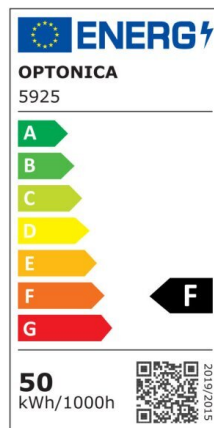

LED SMD Floodlight Black City Line

Potenza

50W

Colore della luce

Neutral White (NW)

CE

RoHS

Specifiche tecniche

Numero di catalogo	5925
Angolo del fascio luminoso	120°
Marchio	Optonica
Codice Prodotto	FL50-B1
Codice Colore	845
Designazione del colore	Neutral White (NW)
Temperatura colore correlata	4500K
EAN Codice	3800156659254
Consumo energetico	50 kWh/1000h
Etichetta di efficienza energetica	F
Flux	4000 Lm
flusso per watt	80 lm/W

Input voltage	AC220-265V
Instant On	0.1 s
IP	65
Articoli per scatola	20
Articoli per confezione	1
Durata	25000h
Flusso luminoso residuo al termine del periodo di funzionamento	70%
Materiale	Aluminium
Cicli di accensione / spegnimento	100 000x
Frequenza operativa	50-60Hz
Potenza	50W
Ra \geq	80
Dimensioni della confezione	222X31X188 mm
Dimensioni del prodotto	217x185x26 mm
Temperatura	-20°C/ +50°C
Garanzia	2 Years
potenza equivalente	267W
Weight of Product	640 gr.