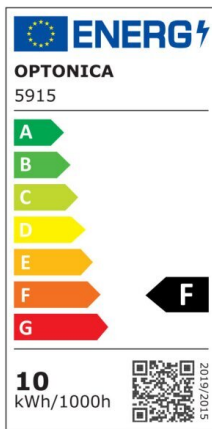

LED SMD Floodlight Black City Line

Potenza

50W

Colore della luce

Neutral White (NW)

CE

RoHS

Specifiche tecniche

Numero di catalogo	5925
Angolo del fascio luminoso	120°
Marchio	Optonica
Codice Prodotto	FL50-B1
Codice Colore	845
Designazione del colore	Neutral White (NW)
Temperatura colore correlata	4500K
EAN Codice	3800156659254
Consumo energetico	50 kWh/1000h
Etichetta di efficienza energetica	F
Flux	4000 Lm
flusso per watt	80 lm/W

Input voltage	AC220-265V
Instant On	0.1 s
IP	65
Articoli per scatola	20
Articoli per confezione	1
Durata	25000h
Flusso luminoso residuo al termine del periodo di funzionamento	70%
Materiale	Aluminium
Cicli di accensione / spegnimento	100 000x
Frequenza operativa	50-60Hz
Potenza	50W
Ra \geq	80
Dimensioni della confezione	222X31X188 mm
Dimensioni del prodotto	217x185x26 mm
Temperatura	-20°C/ +50°C
Garanzia	2 Years
potenza equivalente	267W
Weight of Product	640 gr.